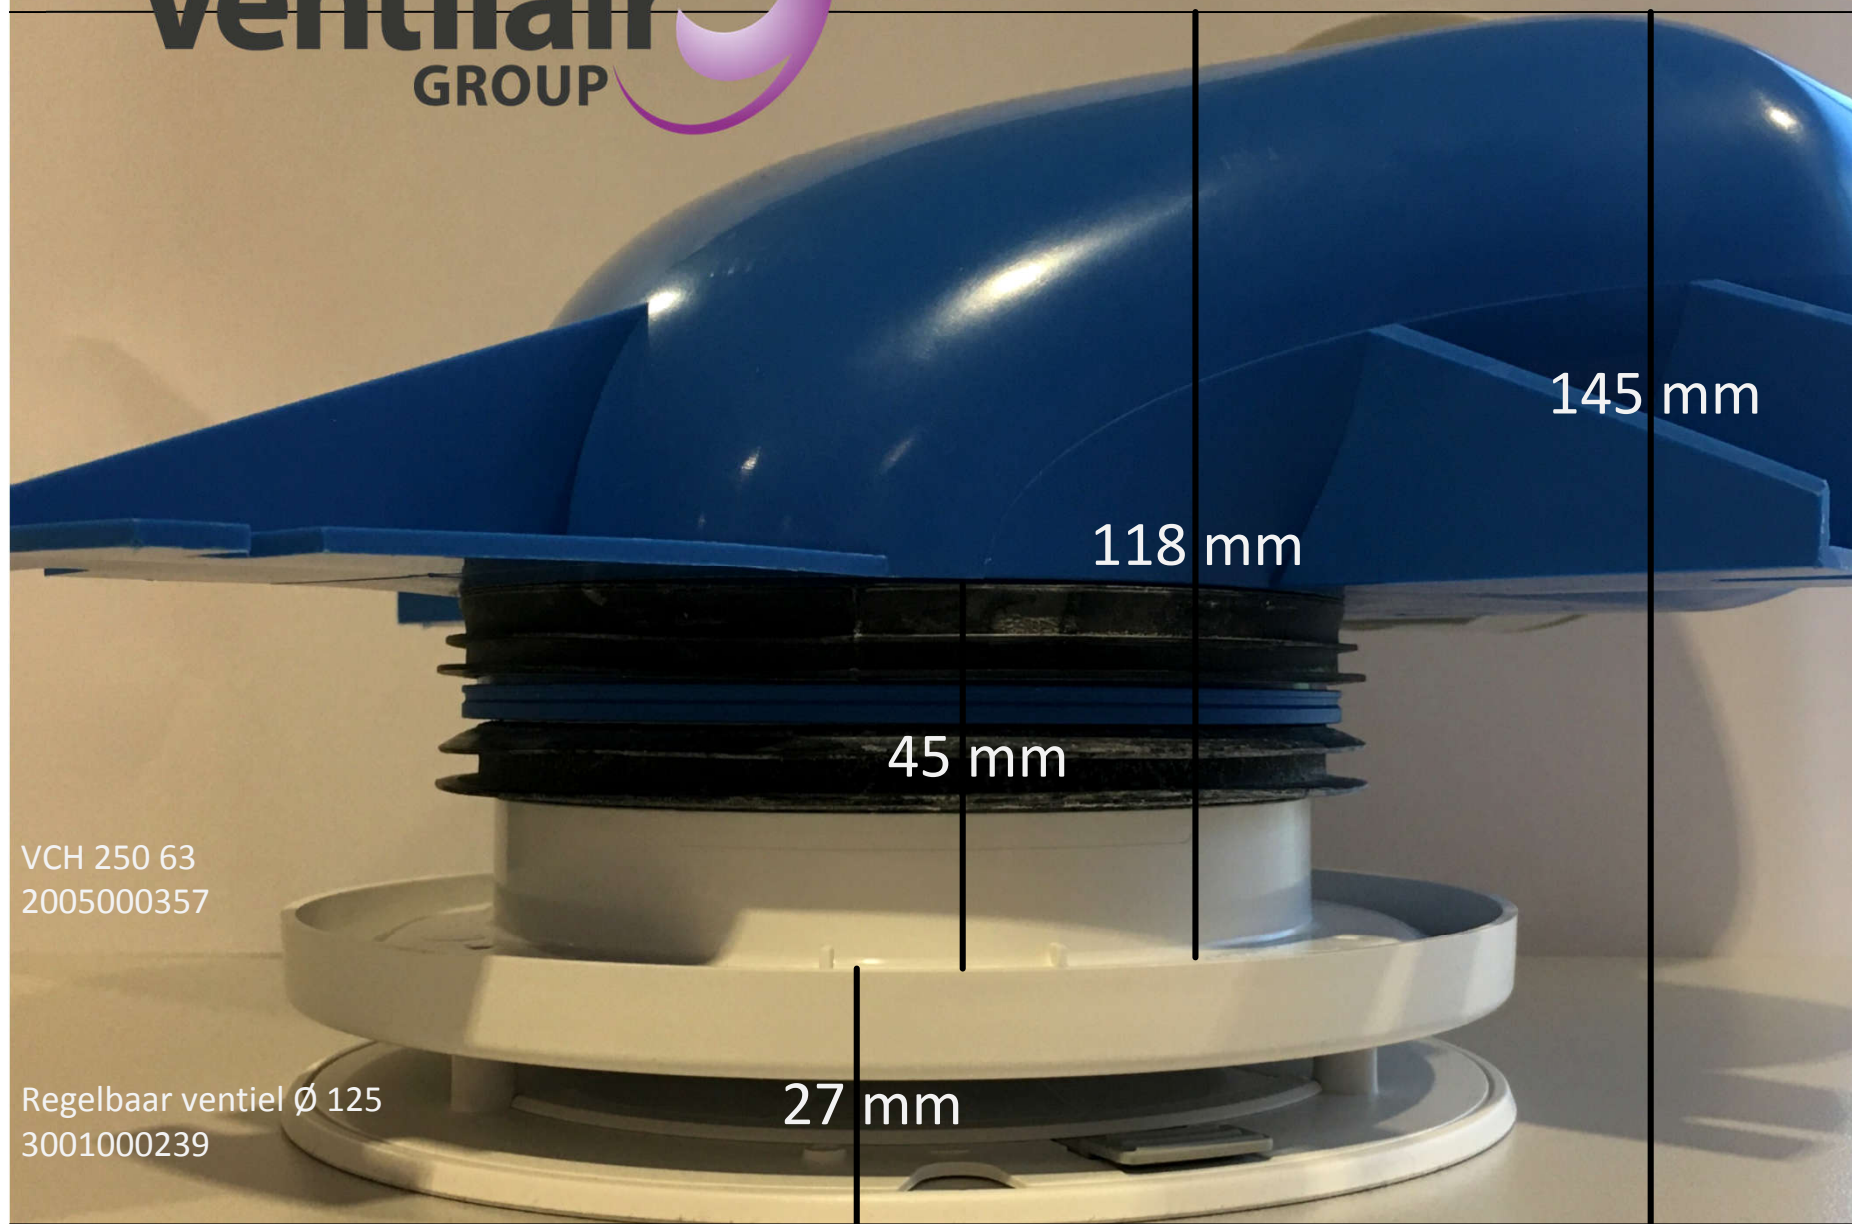

Breathe with us...

145 mm

118 mm

45 mm

27 mm

VCH 250 63
2005000357

Regelbaar ventiel Ø 125
3001000239